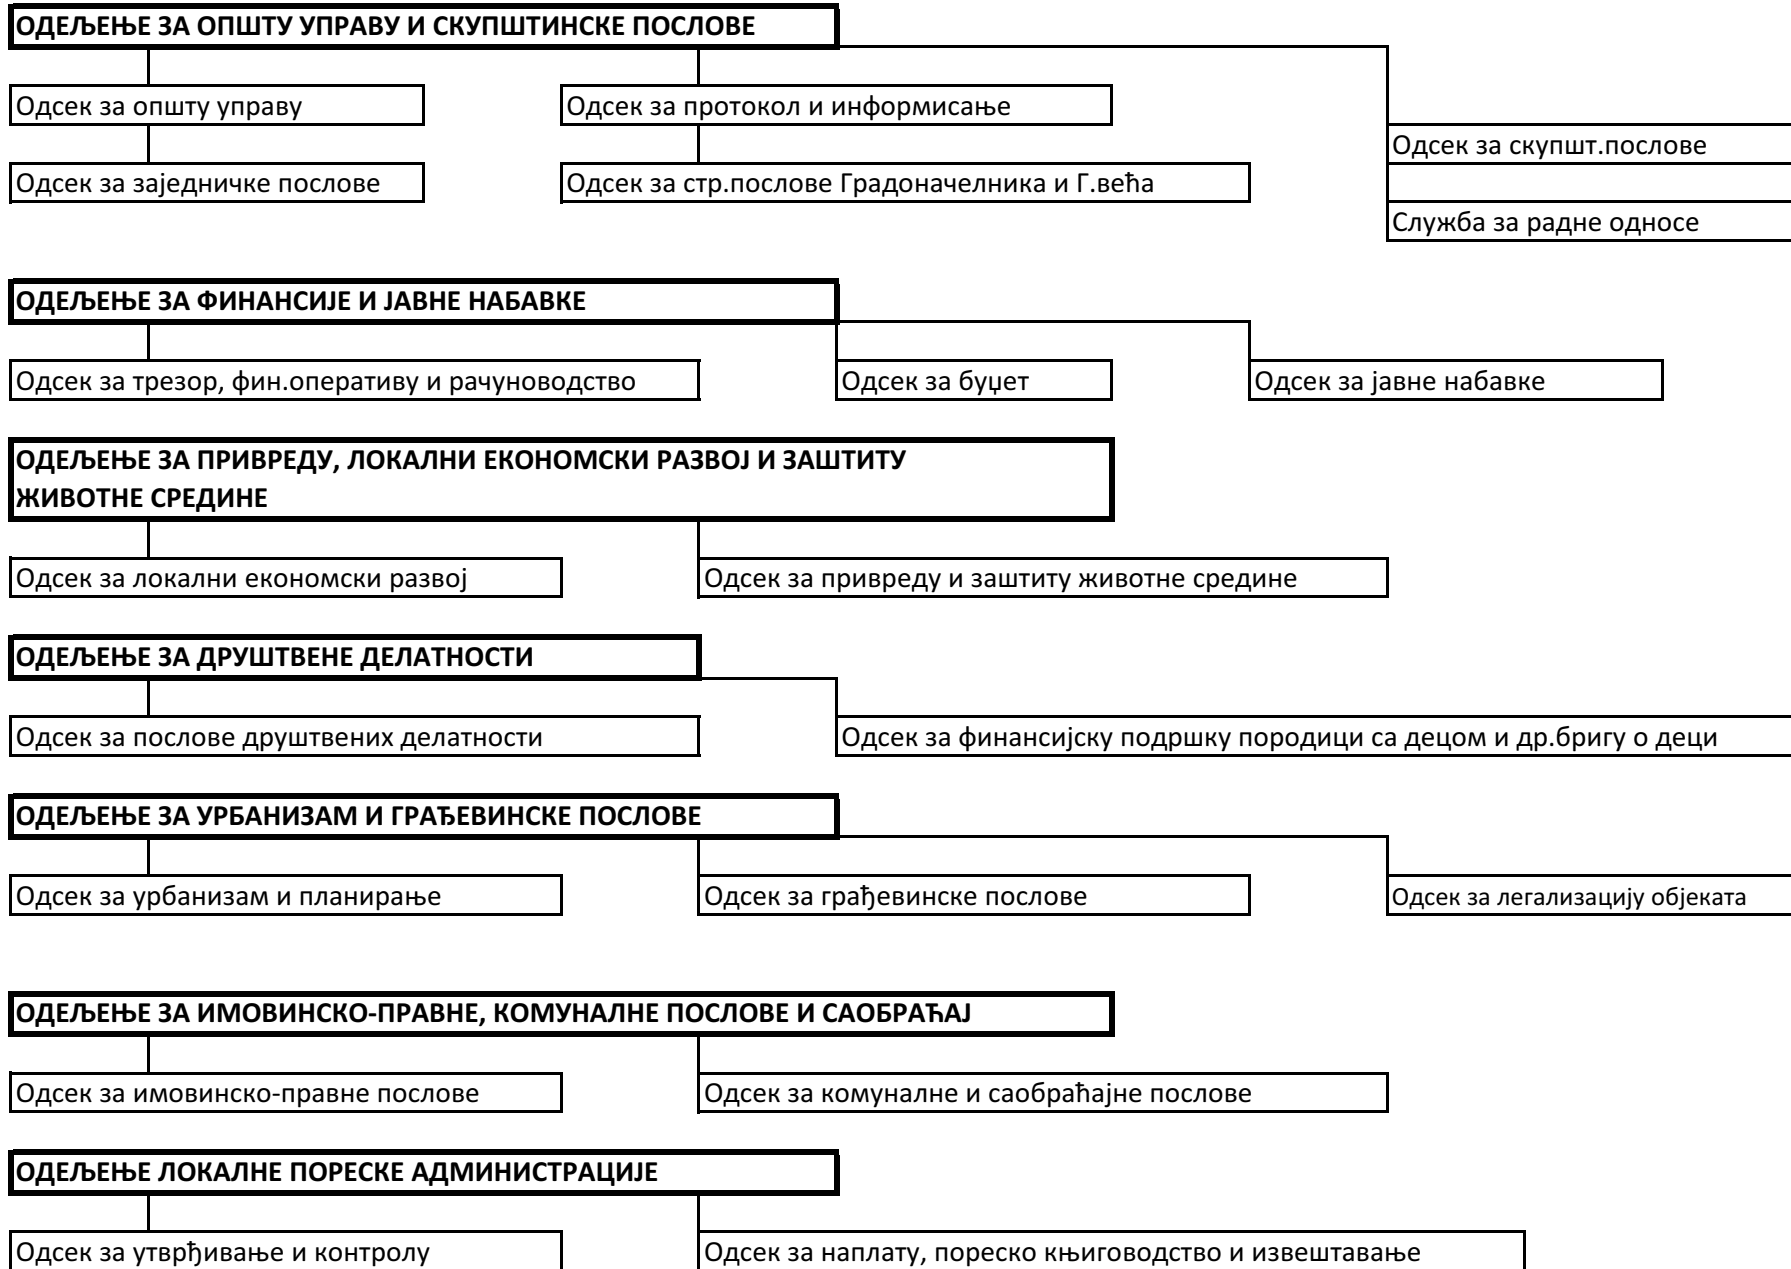

ОРГАНИЗАЦИОНА ШЕМА ГРАДСКЕ УПРАВЕ ГРАДА ПОЖАРЕВЦА

ОРГАНИЗАЦИОНА ШЕМА ГРАДСКЕ УПРАВЕ ГРАДА ПОЖАРЕВЦА

**ОДЕЉЕЊЕ ЗА ИНСПЕКЦИЈСКЕ ПОСЛОВЕ И ПОСЛОВЕ КОМУНАЛНЕ ПОЛИЦИЈЕ**

Одсек за комуналну инспекцију

Одсек за грађ. инспекцију, саобраћајну и инспекцију за зашт.живот.средине

Одсек за комуналну полицију

**САМОСТАЛНИ ПОСЛОВИ**